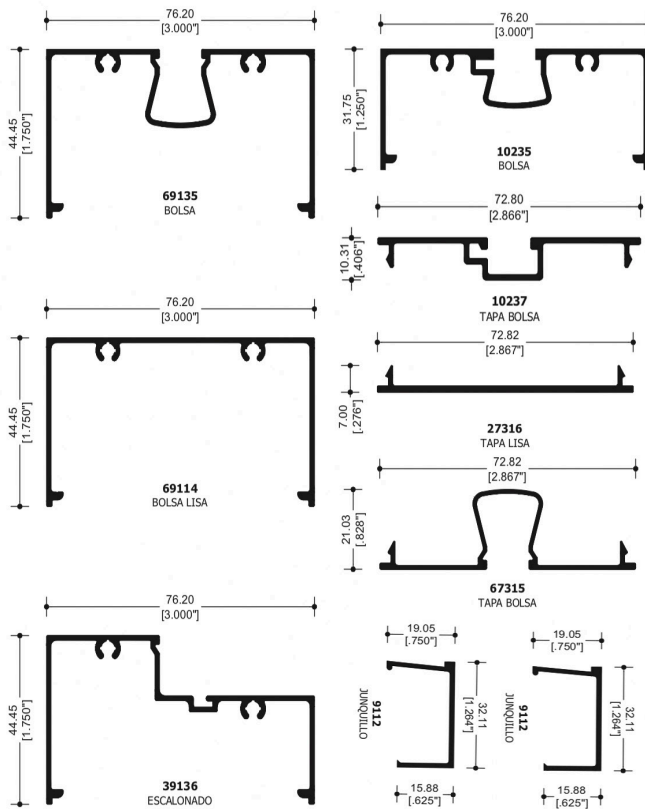

Fijo de 3.000"x1.750".