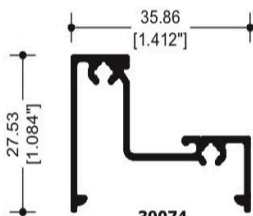

39074
ESCALONADO