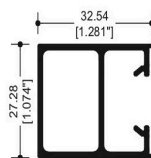

67843
CERCO VENTANA