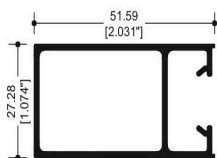

67847
CERCO CHAPA PUERTA