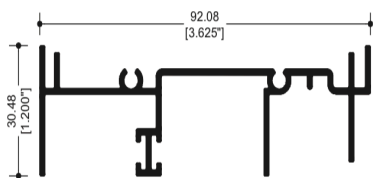

Anexos

7109
CABEZAL CONTRAMARCO CORREDIZA