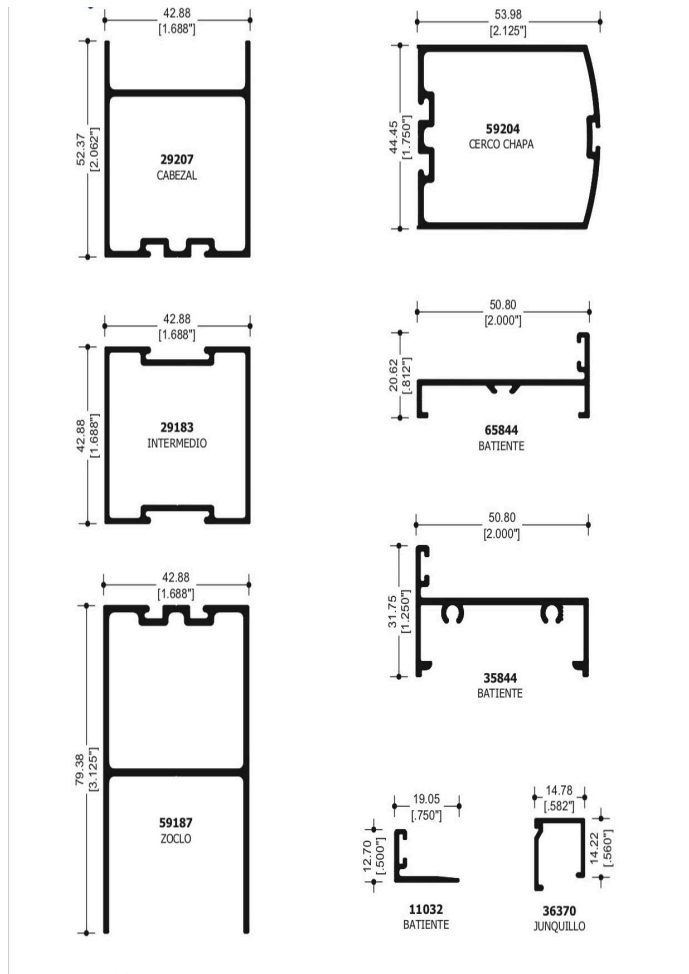

Puertas Batiente.