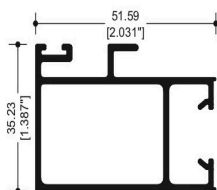

67848
TRASLAPE PUERTA