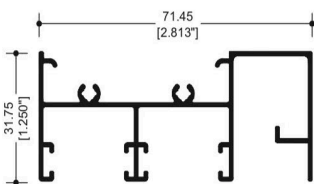

**67819**  
CABEZAL MOSQUITERO COLGANTE

**11044**  
CABEZAL Y ZOCCO

**37825**  
ZOCCO PUERTA

Ventana corrediza de 3.000"x 1.250".

**67862**  
CABEZAL MOSQUITERO COLGANTE

**69082**  
INTERMEDIO

**28681**  
ADAPTADOR FIJO