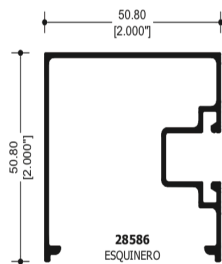

Fijo de 2.000" x 1.250".