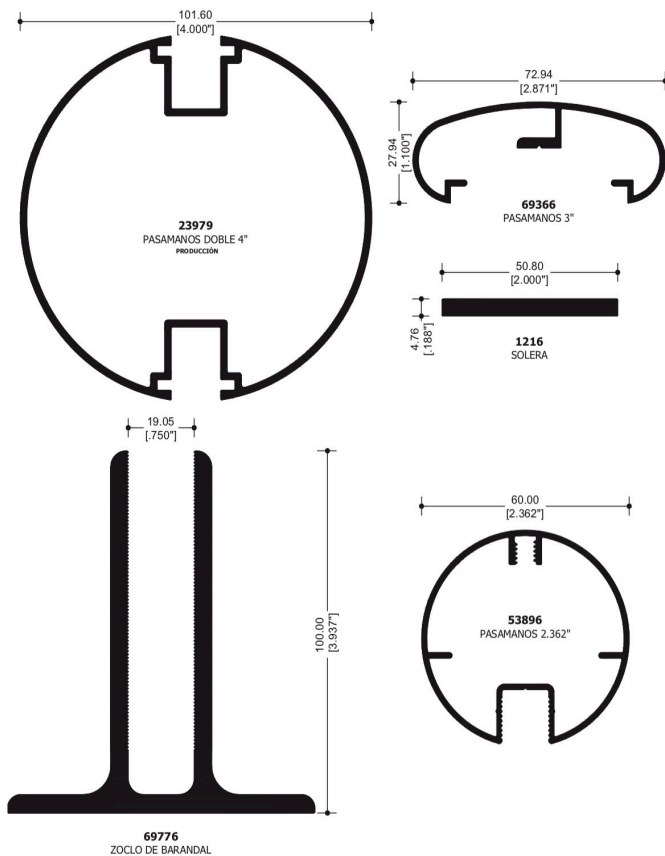

**7333**  
MOSQUITERO

**5173**  
MOSQUITERO

**9966**  
ADAPTADOR MOSQUITERO

**10220**  
ADAPTADOR OXOXO

Pamanos y Zoclo.

Pasamanos y Zoclo.

Repizón.

Página izquierda: Vidrio flotado, el cual se utiliza para cancelería de aluminio como puertas, ventanas, vitrina, etcetera. Pág: 68