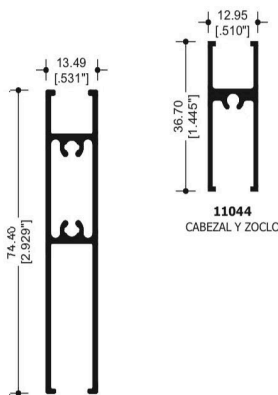

11044
CABEZAL Y ZOCCO

37825
ZOCCO PUERTA