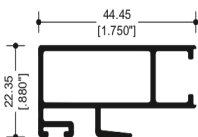

69955
TRASLAPE PUERTA