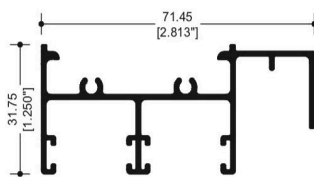

27819
CABEZAL MOS. CORREDIZO