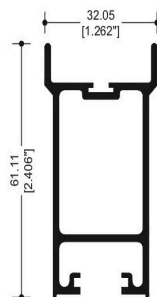

**67819**  
CABEZAL MOSQUITERO COLGANTE

**11044**  
CABEZAL Y ZOCCO

**37825**  
ZOCCO PUERTA

Ventana corrediza de 3.000"x 1.250".

**67862**  
CABEZAL MOSQUITERO COLGANTE

**69082**  
INTERMEDIO

**28681**  
ADAPTADOR FIJO