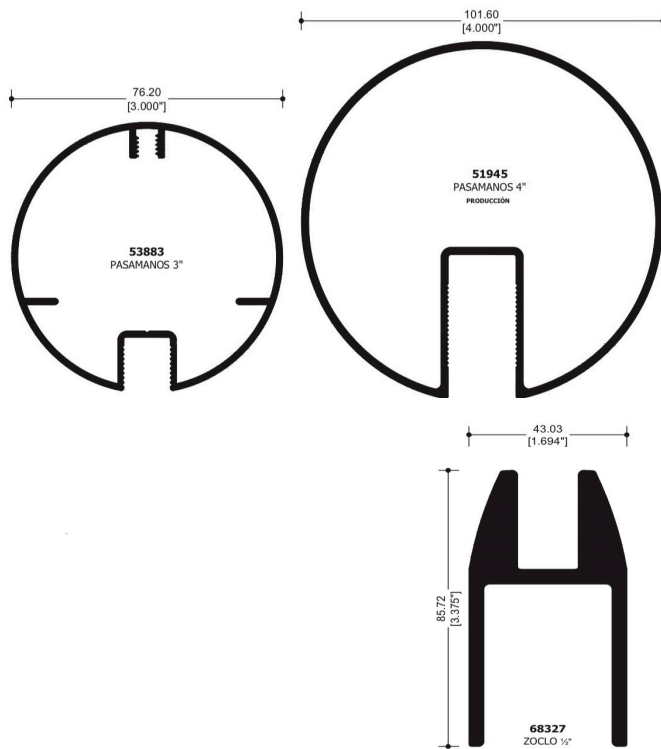

**7333**  
MOSQUITERO

**5173**  
MOSQUITERO

**9966**  
ADAPTADOR MOSQUITERO

**10220**  
ADAPTADOR OXOXO

Pamanos y Zoclo.

Pasamanos y Zoclo.

Repizón.

Página izquierda: Vidrio flotado, el cual se utiliza para cancelería de aluminio como puertas, ventanas, vitrina, etcetera. Pág: 68