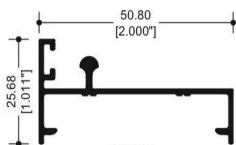

Ventana corrediza de 2.000"x1.250".

14286
RIEL