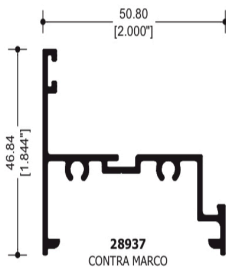

**7104**  
MOSQUITERO

**7107**  
CERCO FIJO

Ventana de Proyeccion 2.000".

**28939**  
JUNQUILLO

**28936**  
MARCO TUBULAR

**28937**  
CONTRA MARCO

Ventana corrediza de 2.000"x1.250"

**67821**  
CERCO PUERTA