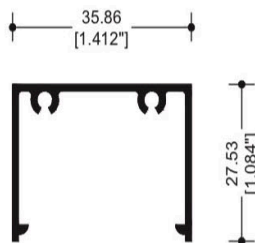

29076
BOLSA LISA