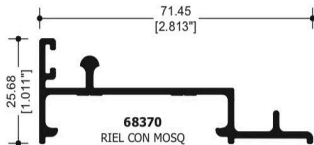

68370
RIEL CON MOSQ
CORREDIZO EXT.