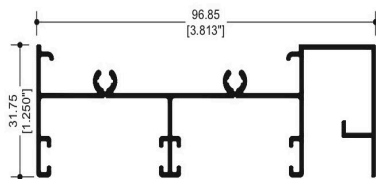

**67819**  
CABEZAL MOSQUITERO COLGANTE

**11044**  
CABEZAL Y ZOCCO

**37825**  
ZOCCO PUERTA

Ventana corrediza de 3.000"x 1.250".

**67862**  
CABEZAL MOSQUITERO COLGANTE

**69082**  
INTERMEDIO

**28681**  
ADAPTADOR FIJO