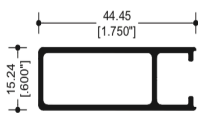

**7104**  
MOSQUITERO

**7107**  
CERCO FIJO

Ventana de Proyeccion 2.000".

**28939**  
JUNQUILLO

**28936**  
MARCO TUBULAR

**28937**  
CONTRA MARCO

Ventana corrediza de 2.000"x1.250"

**67821**  
CERCO PUERTA