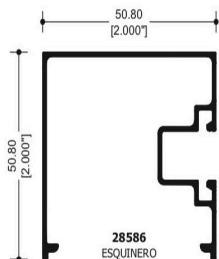

Fijo de 2.000x1.250".