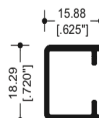

27525
CERCO FIJO ECONÓMICO