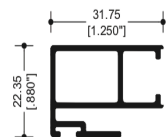

39954
TRASLAPE VENTANA