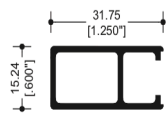

**7104**  
MOSQUITERO

**7107**  
CERCO FIJO

Ventana de Proyeccion 2.000".

**28939**  
JUNQUILLO

**28936**  
MARCO TUBULAR

**28937**  
CONTRA MARCO

Ventana corrediza de 2.000"x1.250"

**67821**  
CERCO PUERTA