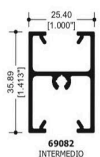

**67819**  
CABEZAL MOSQUITERO COLGANTE

**11044**  
CABEZAL Y ZOCCO

**37825**  
ZOCCO PUERTA

Ventana corrediza de 3.000"x 1.250".

**67862**  
CABEZAL MOSQUITERO COLGANTE

**69082**  
INTERMEDIO

**28681**  
ADAPTADOR FIJO