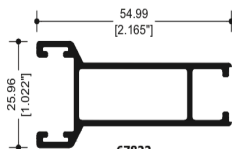

67822
CERCO OXO PUERTA